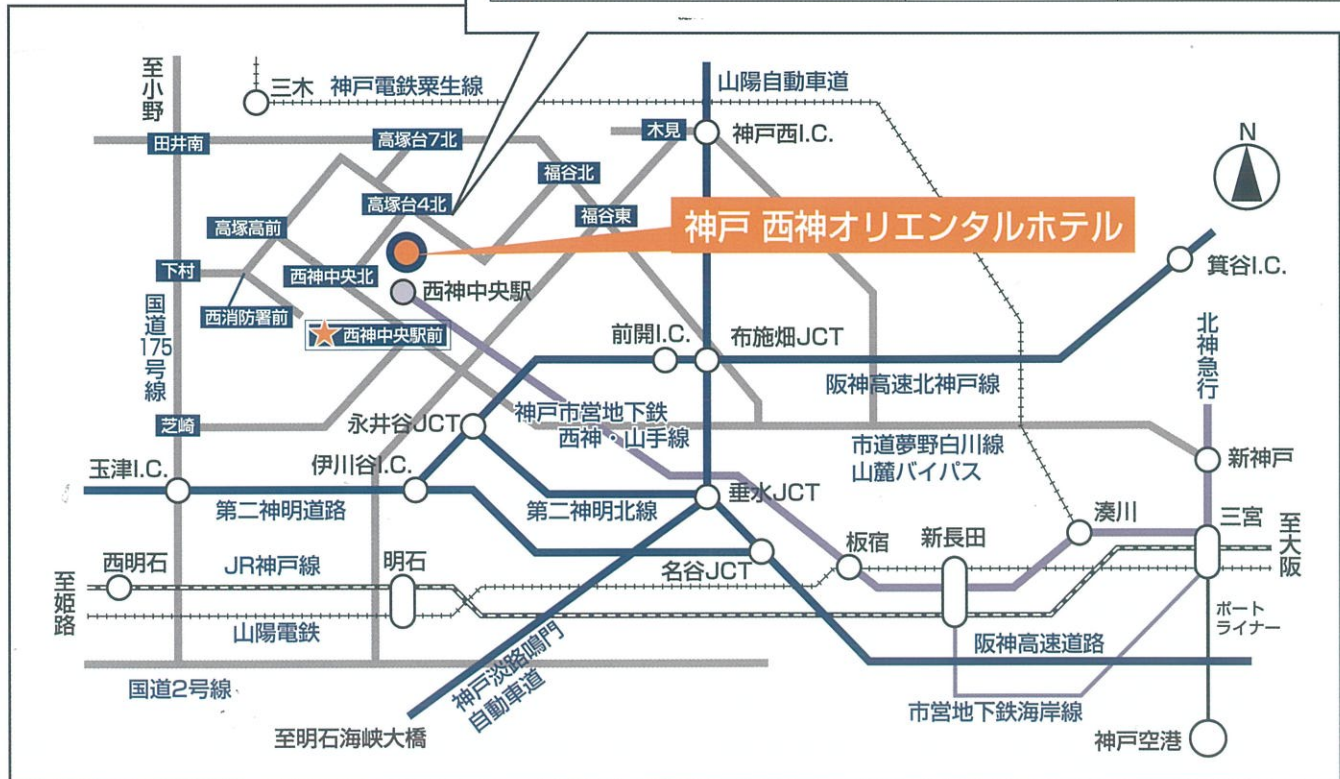

神戸 西神オリエンタルホテルへのご案内

■お車で

- 最寄インターチェンジより
山陽自動車道「神戸西IC」より約15分
阪神高速7号北神戸線「前開IC」より約10分
第2神明道路「玉津IC」より約10分
- 大阪方面より
阪神高速3号神戸線「生田川IC」・山麓バイパス経由約30分
阪神高速北神戸線「前開IC」より約10分
- 神戸市街より
阪神高速3号神戸線・阪神高速31号山手線「白川南IC」より約15分
- 姫路方面より
第2神明道路「玉津IC」より約10分
- 岡山方面・徳島方面より
山陽自動車道「神戸西IC」より約15分
- 新神戸より
山麓バイパス経由約30分
- 神戸空港より
神戸港港島トンネル・山麓バイパス経由約45分

■電車で

- 大阪方面より
①JR・阪神・阪急「三宮」駅より市営地下鉄で30分
②新幹線「新神戸」駅より市営地下鉄で32分
- 姫路方面より
JR「新長田」駅より市営地下鉄で19分

当館の駐車場は有料でございます。又、駐車台数が限られております。満車の場合は、プレんティ第1、2駐車場 又は 西神中央駅駐車場の有料駐車場をご利用いただく事をあらかじめご了承くださいませ。

契約駐車場名	ご利用可能時間	ご利用金額
① 当ホテル駐車場	24時間	最初の1時間 →350円 以後30分毎に →200円
② プレんティ第二駐車場	5:00~25:30 (入庫は23:30まで)	最初の1時間 →210円 以後30分毎に →50円
③ 西神中央駅駐車場(エキソアレ隣接駐車場)		
④ プレんティ第一駐車場 A・B		

神戸 西神オリエンタルホテル

〒651-2273 神戸市西区梶台5丁目6番3号 TEL.078-992-8111 (代表) URL <http://www.seishin-oh.co.jp/>